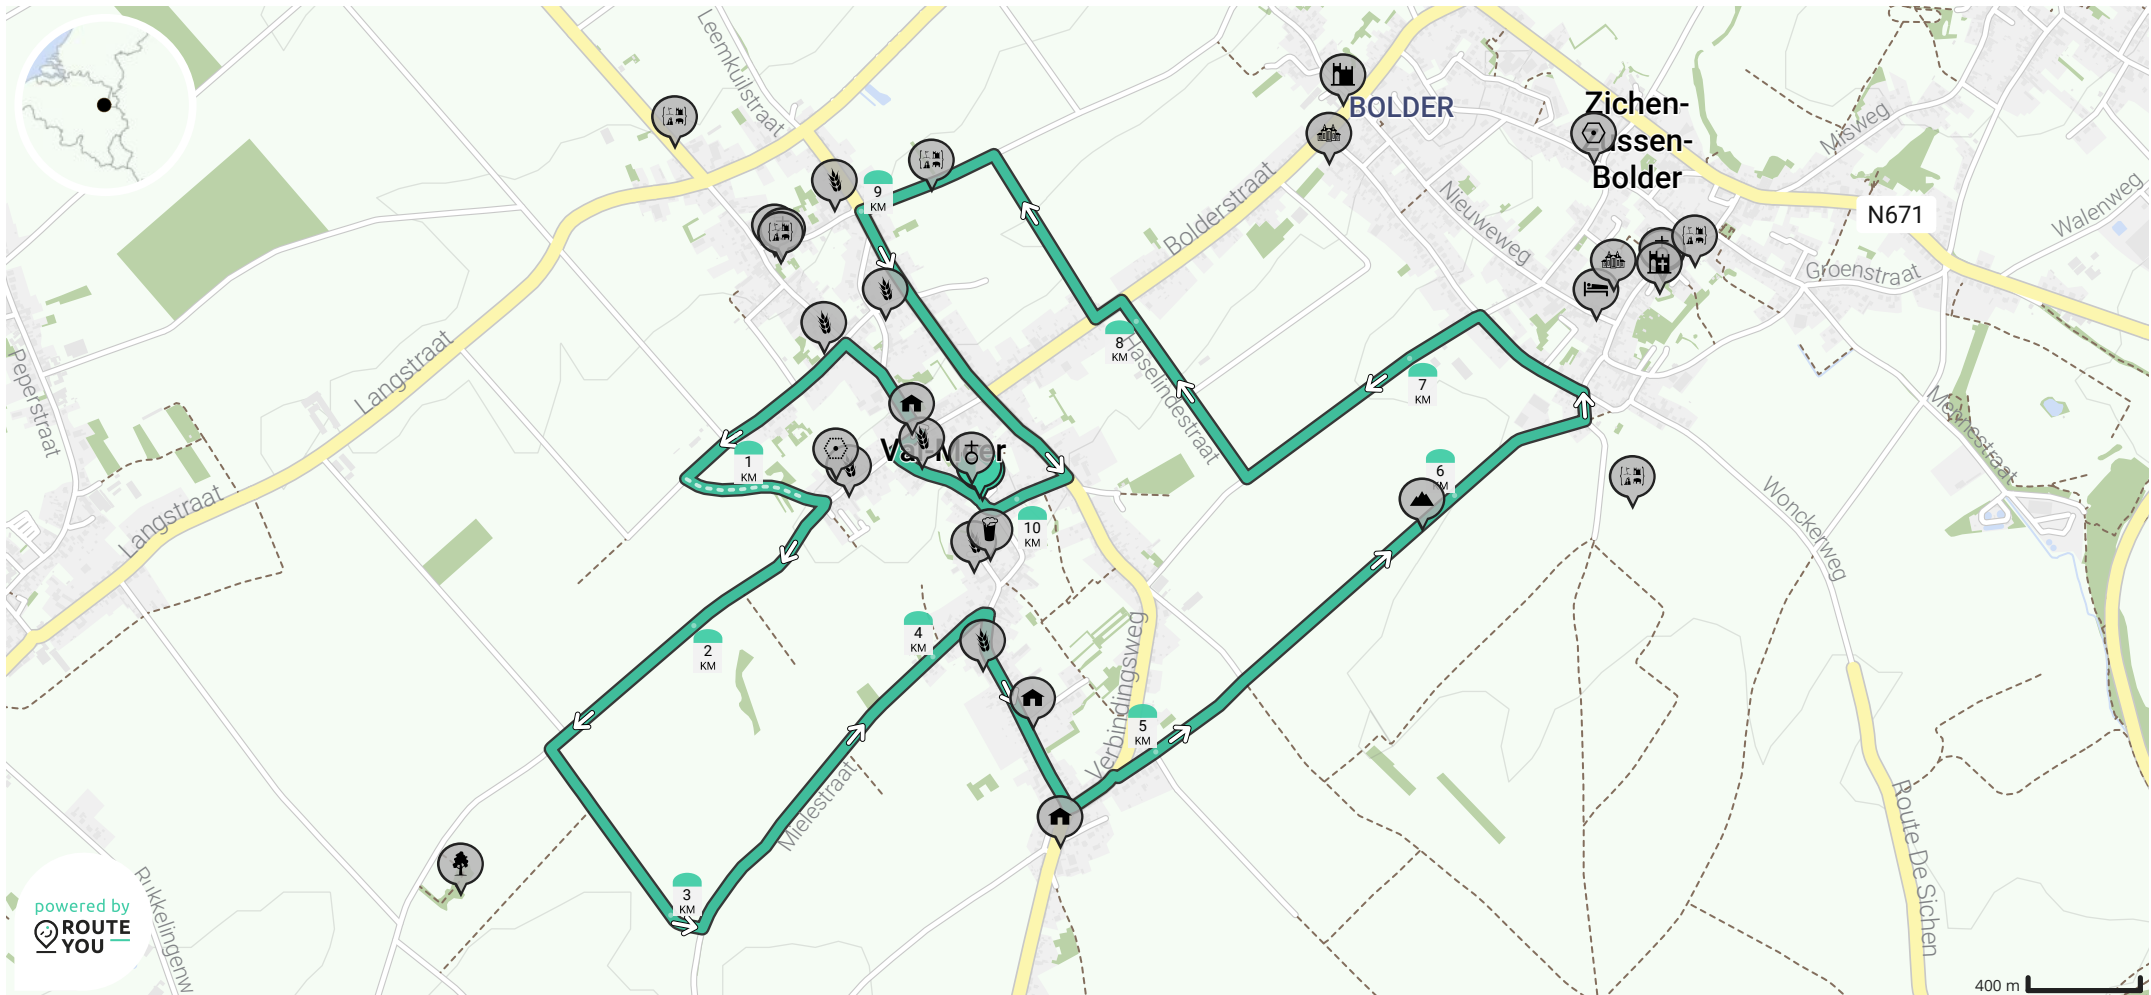

# Winterjogging 10 km versie 3

Door Sportdienst Riemst

- ↻ Lengte: 10.1 km
- ↗ Stijging: 65 m
- 📊 Moelijkheidsgraad: 6/10

- 📍 Bampstraat 8, 3770 Val-Meer, België
- 📍 Bampstraat 8, 3770 Val-Meer, België

BEKIJK OP MOBIEL

powered by  
**ROUTE  
YOU**