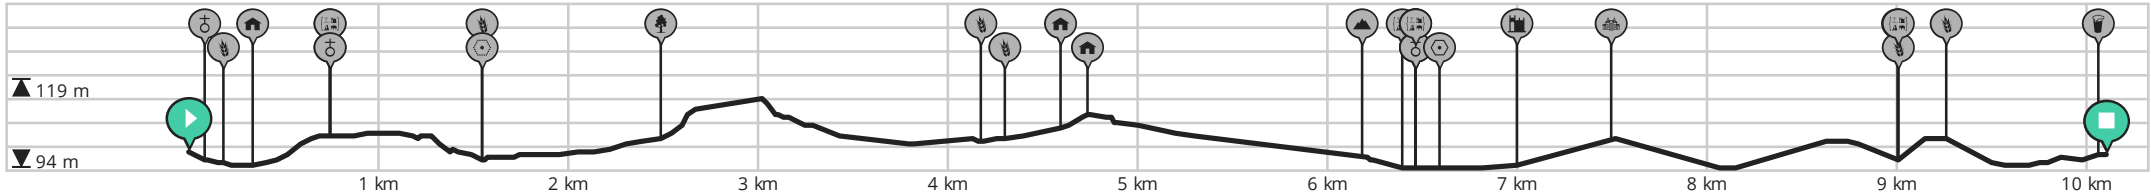

# Winterjogging 10 km versie 3

Door Sportdienst Riemst

- ↻ Lengte: 10.1 km
- ↗ Stijging: 65 m
- 📊 Moelijkheidsgraad: 6/10

- 📍 Bampstraat 8, 3770 Val-Meer, België
- 📍 Bampstraat 8, 3770 Val-Meer, België

BEKIJK OP MOBIEL